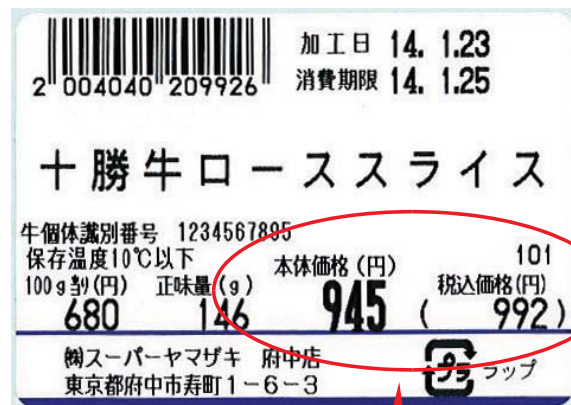

# 価格表示変更のお知らせ

日頃は当店をご愛顧賜り、誠にありがとうございます。

当社では**1月28日(火)**より商品の価格表示を  
**「本体価格(税抜) + 税込価格」**  
に随時、変更させていただきます。

## 売場POP(値札)の見方

●本体価格(税抜)・税込価格ともに整数表示となります。

今まで

今後

本体価格(税抜)と税込価格の併記となります。

ご理解・ご協力をお願い致します。

※4月1日以降は、レシートの表記も「本体価格」となります。